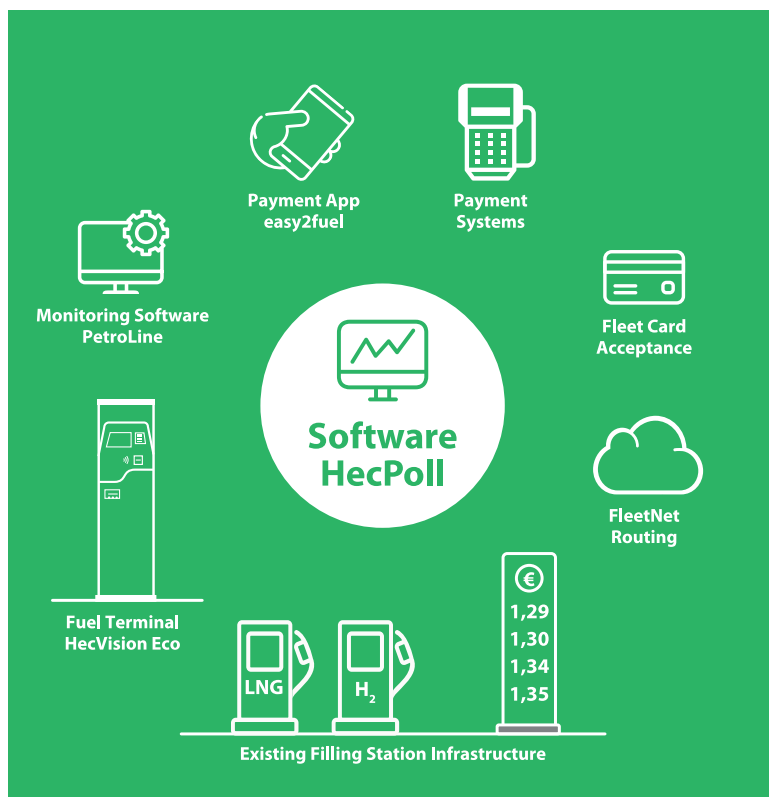

HecPoll – Il vostro centro di controllo per una gestione più affidabile della stazione di rifornimento

Software di gestione HecPoll

Il software di gestione HecPoll, indipendente dalla piattaforma e basato sul web, trasferisce i dati dalla stazione di servizio all'ufficio, dove possono essere monitorate le transazioni, i dati principali e possono essere generati report.

Grazie a diversi moduli, la versione standard di HecPoll può essere ampliata e combinata individualmente in una configurazione che soddisfa le specifiche esigenze di ognuno. Con HecPoll hai uno strumento per ottimizzare i processi e gestire una stazione di servizio.

Ambito delle funzioni della versione standard

- ✓ **Master Data Management:** personale, centri di costo, schede clienti, veicoli e prodotti.
- ✓ **Gestione dei parametri:** gestione delle stazioni, prezzi, stoccaggio carburante e report.
- ✓ **Installazione:** integrazione nella rete esistente o come soluzione SaaS.

Ulteriori moduli HecPoll disponibili:

- ⊕ **Autorizzazione Online HecPoll per le carte**
  Elaborare in tempo reale la lista nera, la whitelist, l'amministrazione dei limiti e dei voucher e le restrizioni sui prodotti.
- ⊕ **Interfacce per sistemi di terze parti**
  Interfacce automatizzate o individuali a sistemi di terze parti come SAP o Microsoft Dynamics.

HecPoll combina tutte le aree e i componenti in un'unica grande unità

PAY/AUTHORIZE

App di pagamento, terminali carburante, autorizzazione online, accettazione carte flotte: offriamo soluzioni economiche per un processo di autorizzazione semplice e veloce presso la vostra stazione di rifornimento per carburanti alternativi.